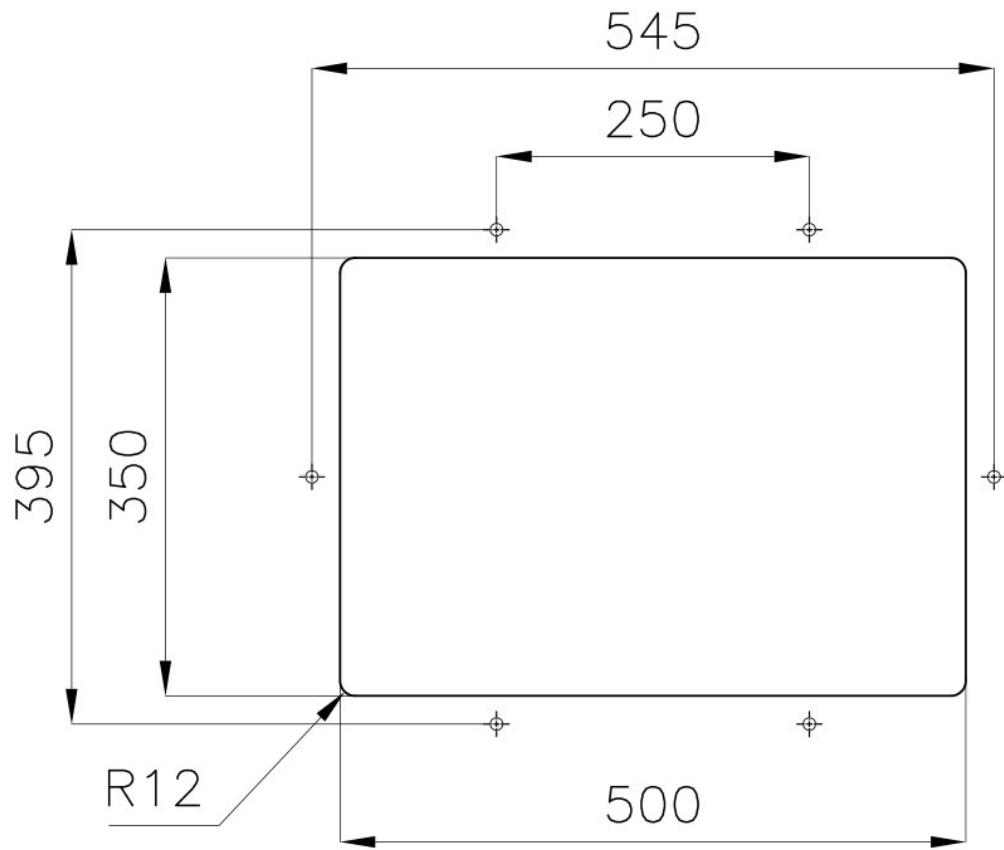

Cut out size – Dimensioni per foratura top